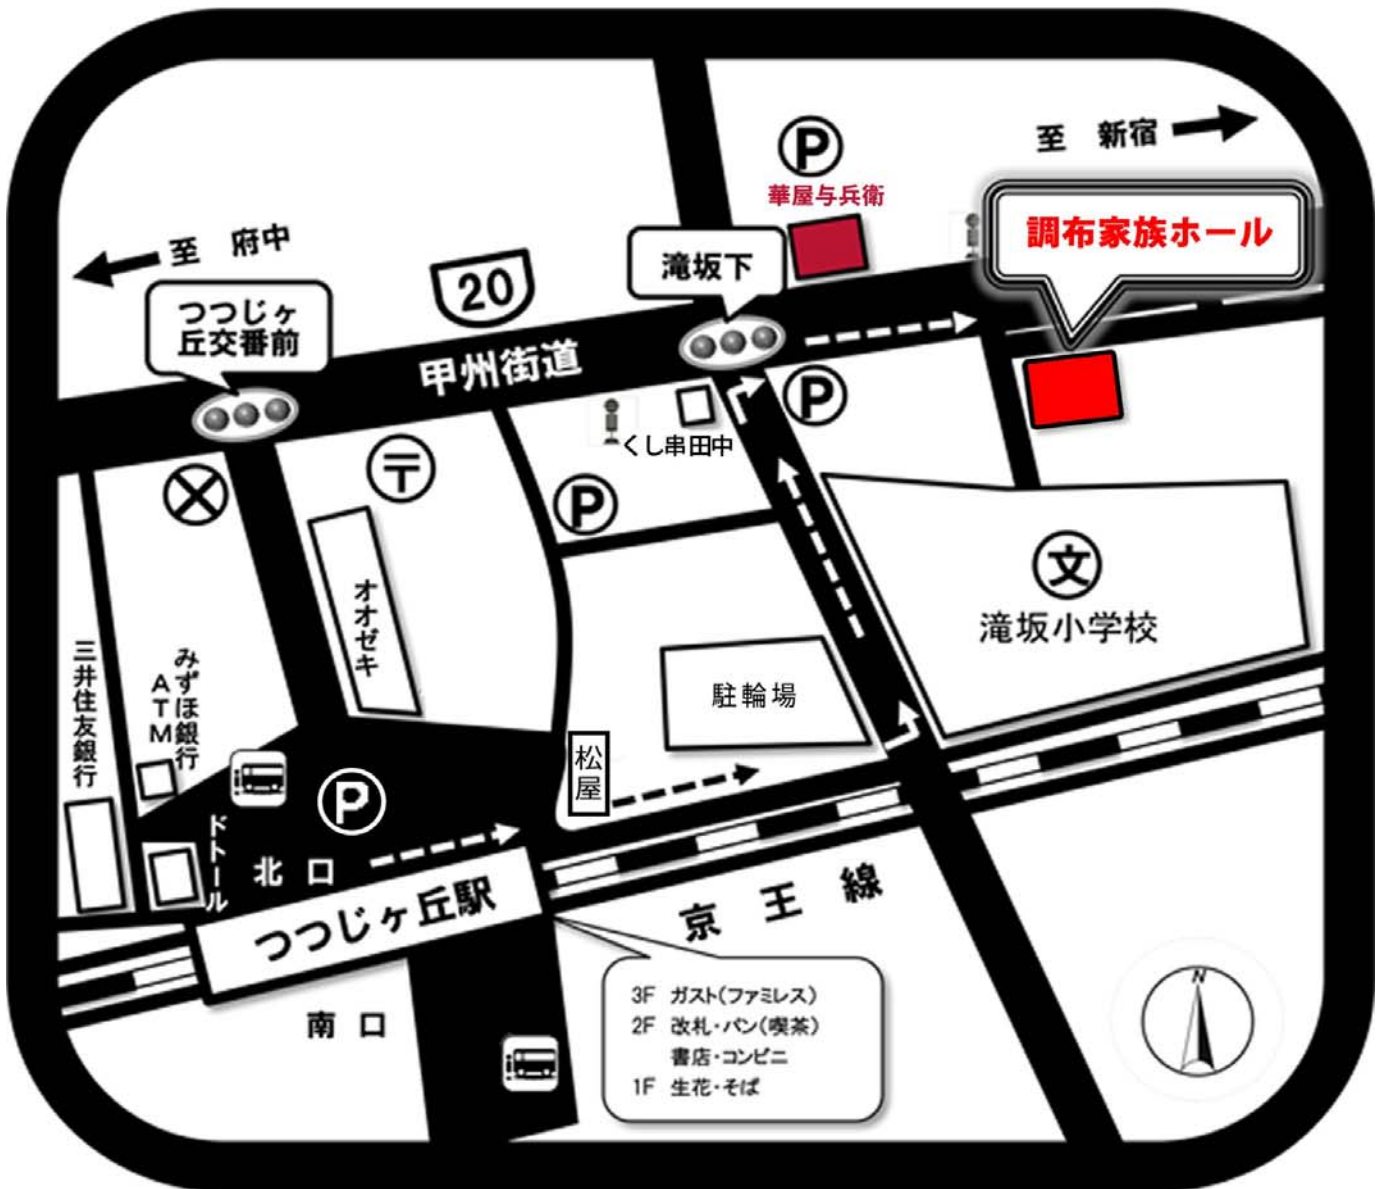

# 調布家族ホール

※ご家族様用の駐車スペースは、華屋与兵衛様の駐車場2台分（無料）とさせていただきます。  
お車が多数の場合は、近隣の有料駐車場もしくは公共の交通機関をご利用下さい。

## 「調布家族ホール」交通案内

- 京王線「つつじヶ丘駅（急行停車駅）」北口下車 徒歩5分  
北口から線路沿いに新宿方面（東）へ ⇒ つきあたりの小学校を「左（北）」へ  
⇒ 甲州街道を「右（東）」へ ⇒ 約80m先の右手にございます

あいプラングループ  
日本互助会

調布家族ホール

0120-33-7676

—お問い合わせ・施設ご見学—