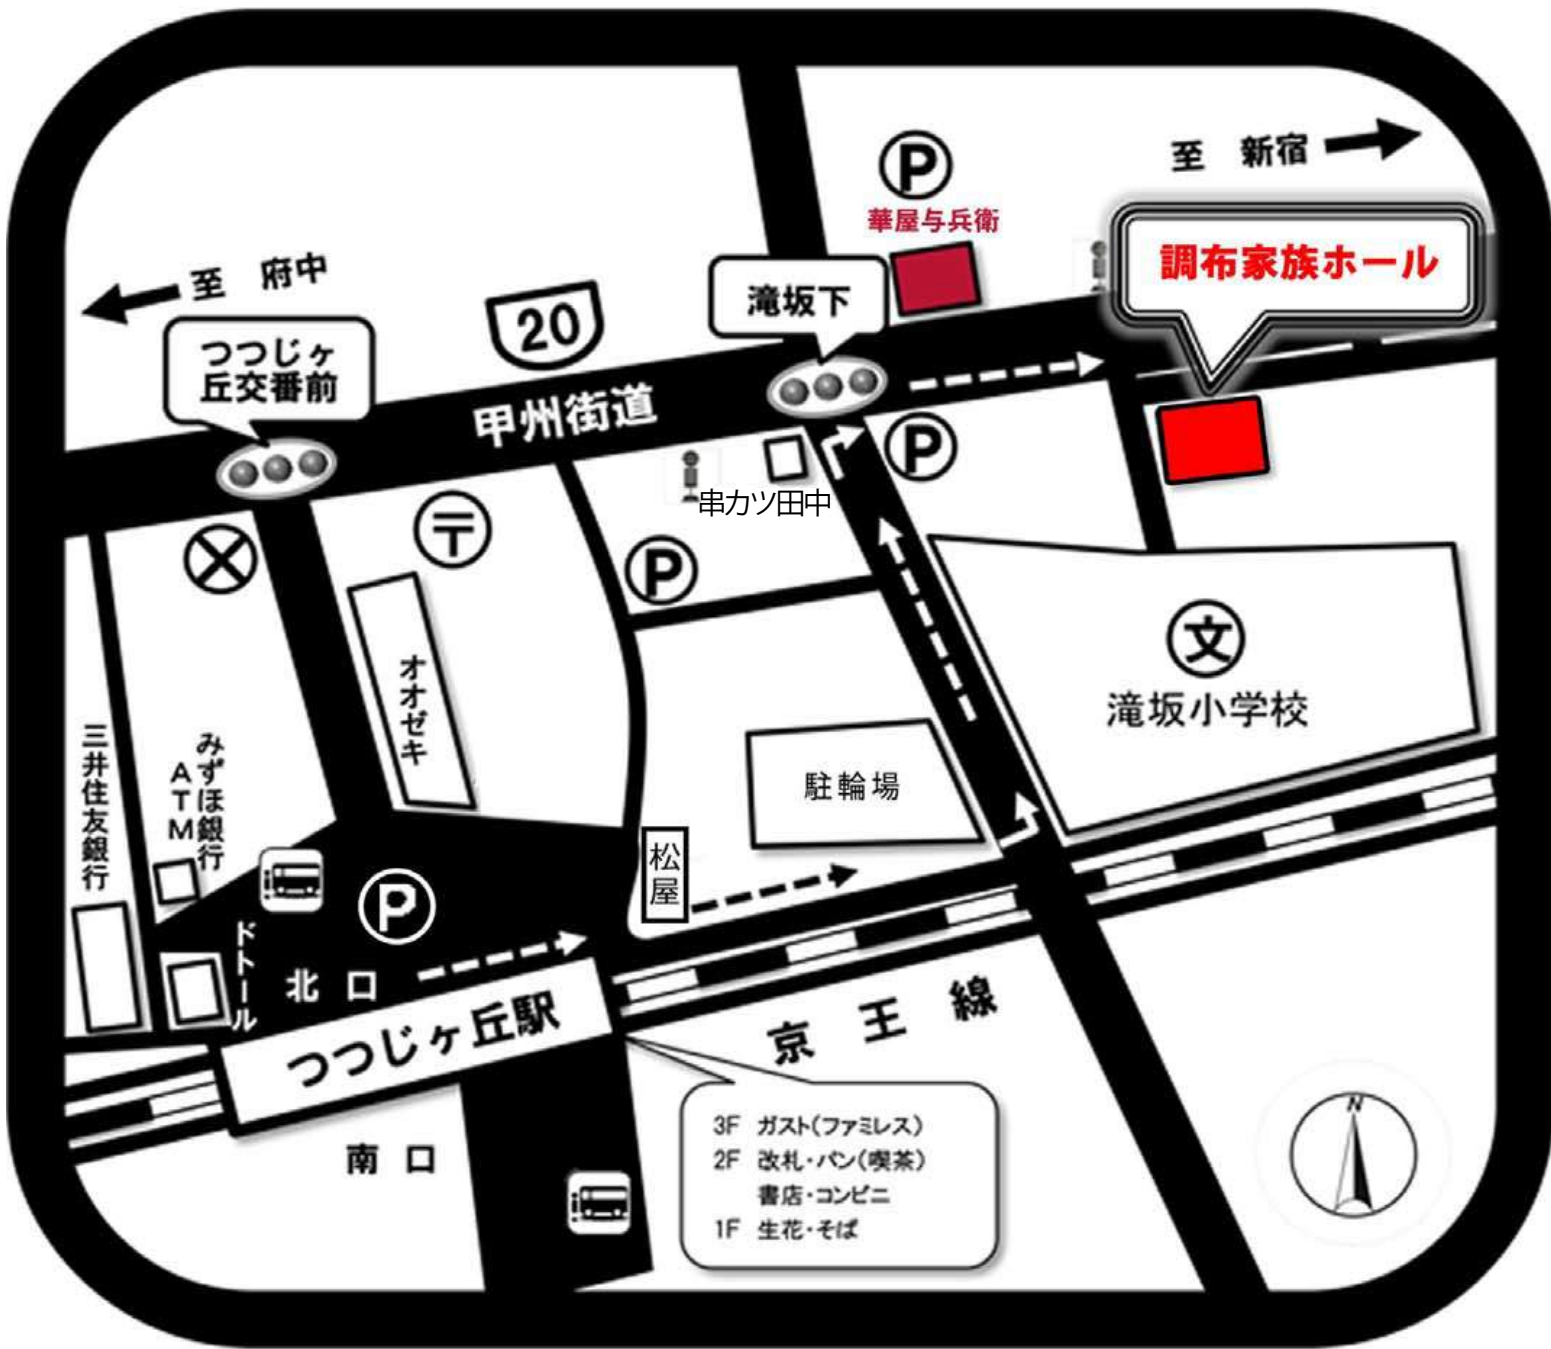

調布家族ホール

※ご家族様用の駐車スペースは、華屋与兵衛様の駐車場2台分（無料）とさせていただきます。
お車が多数の場合は、近隣の有料駐車場もしくは公共の交通機関をご利用下さい。

「調布家族ホール」交通案内

- 京王線「つつじヶ丘駅(急行停車駅)」北口下車 徒歩5分
北口から線路沿いに新宿方面(東)へ ⇒ つきあたりの小学校を「左(北)」へ
⇒ 甲州街道を「右(東)」へ ⇒ 約80m先の右手にございます